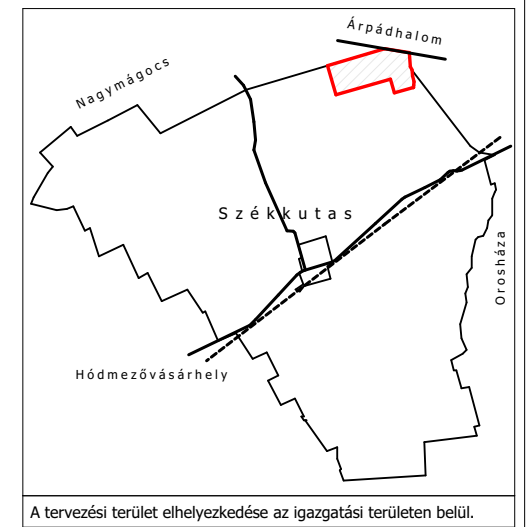

SZÉKKUTAS

TELEPÜLÉSRENDEZÉSI TERV

JELMAGYARÁZAT:

-  TERVEZÉSI TERÜLET HATÁRA
-  IGAZGATÁSI TERÜLET HATÁRA
-  REGESZETI TERÜLET
-  ÁLTALÁNOS MEZŐGAZDASÁGI TERÜLET
TANYÁS GAZDASÁGOK ÖVEZETE

A tervezési terület elhelyezkedése az igazgatási területen belül.

Munka megnevezése:

SZÉKKUTAS
TELEPÜLÉSRENDEZÉSI TERV

Rajz megnevezése:

Szabályozási terv - külterület -
hatályos

Vezető tervező:

Torma Gyöngyi
TT-1/04-0135/2006
vezető tervező

CAD feldolgozás:

Benkő Lajos
településmérnök

Rajz méretarány:

M=1:10000

Dátum:

2021. 04. 14.

Rajzszám:

Vé-III.