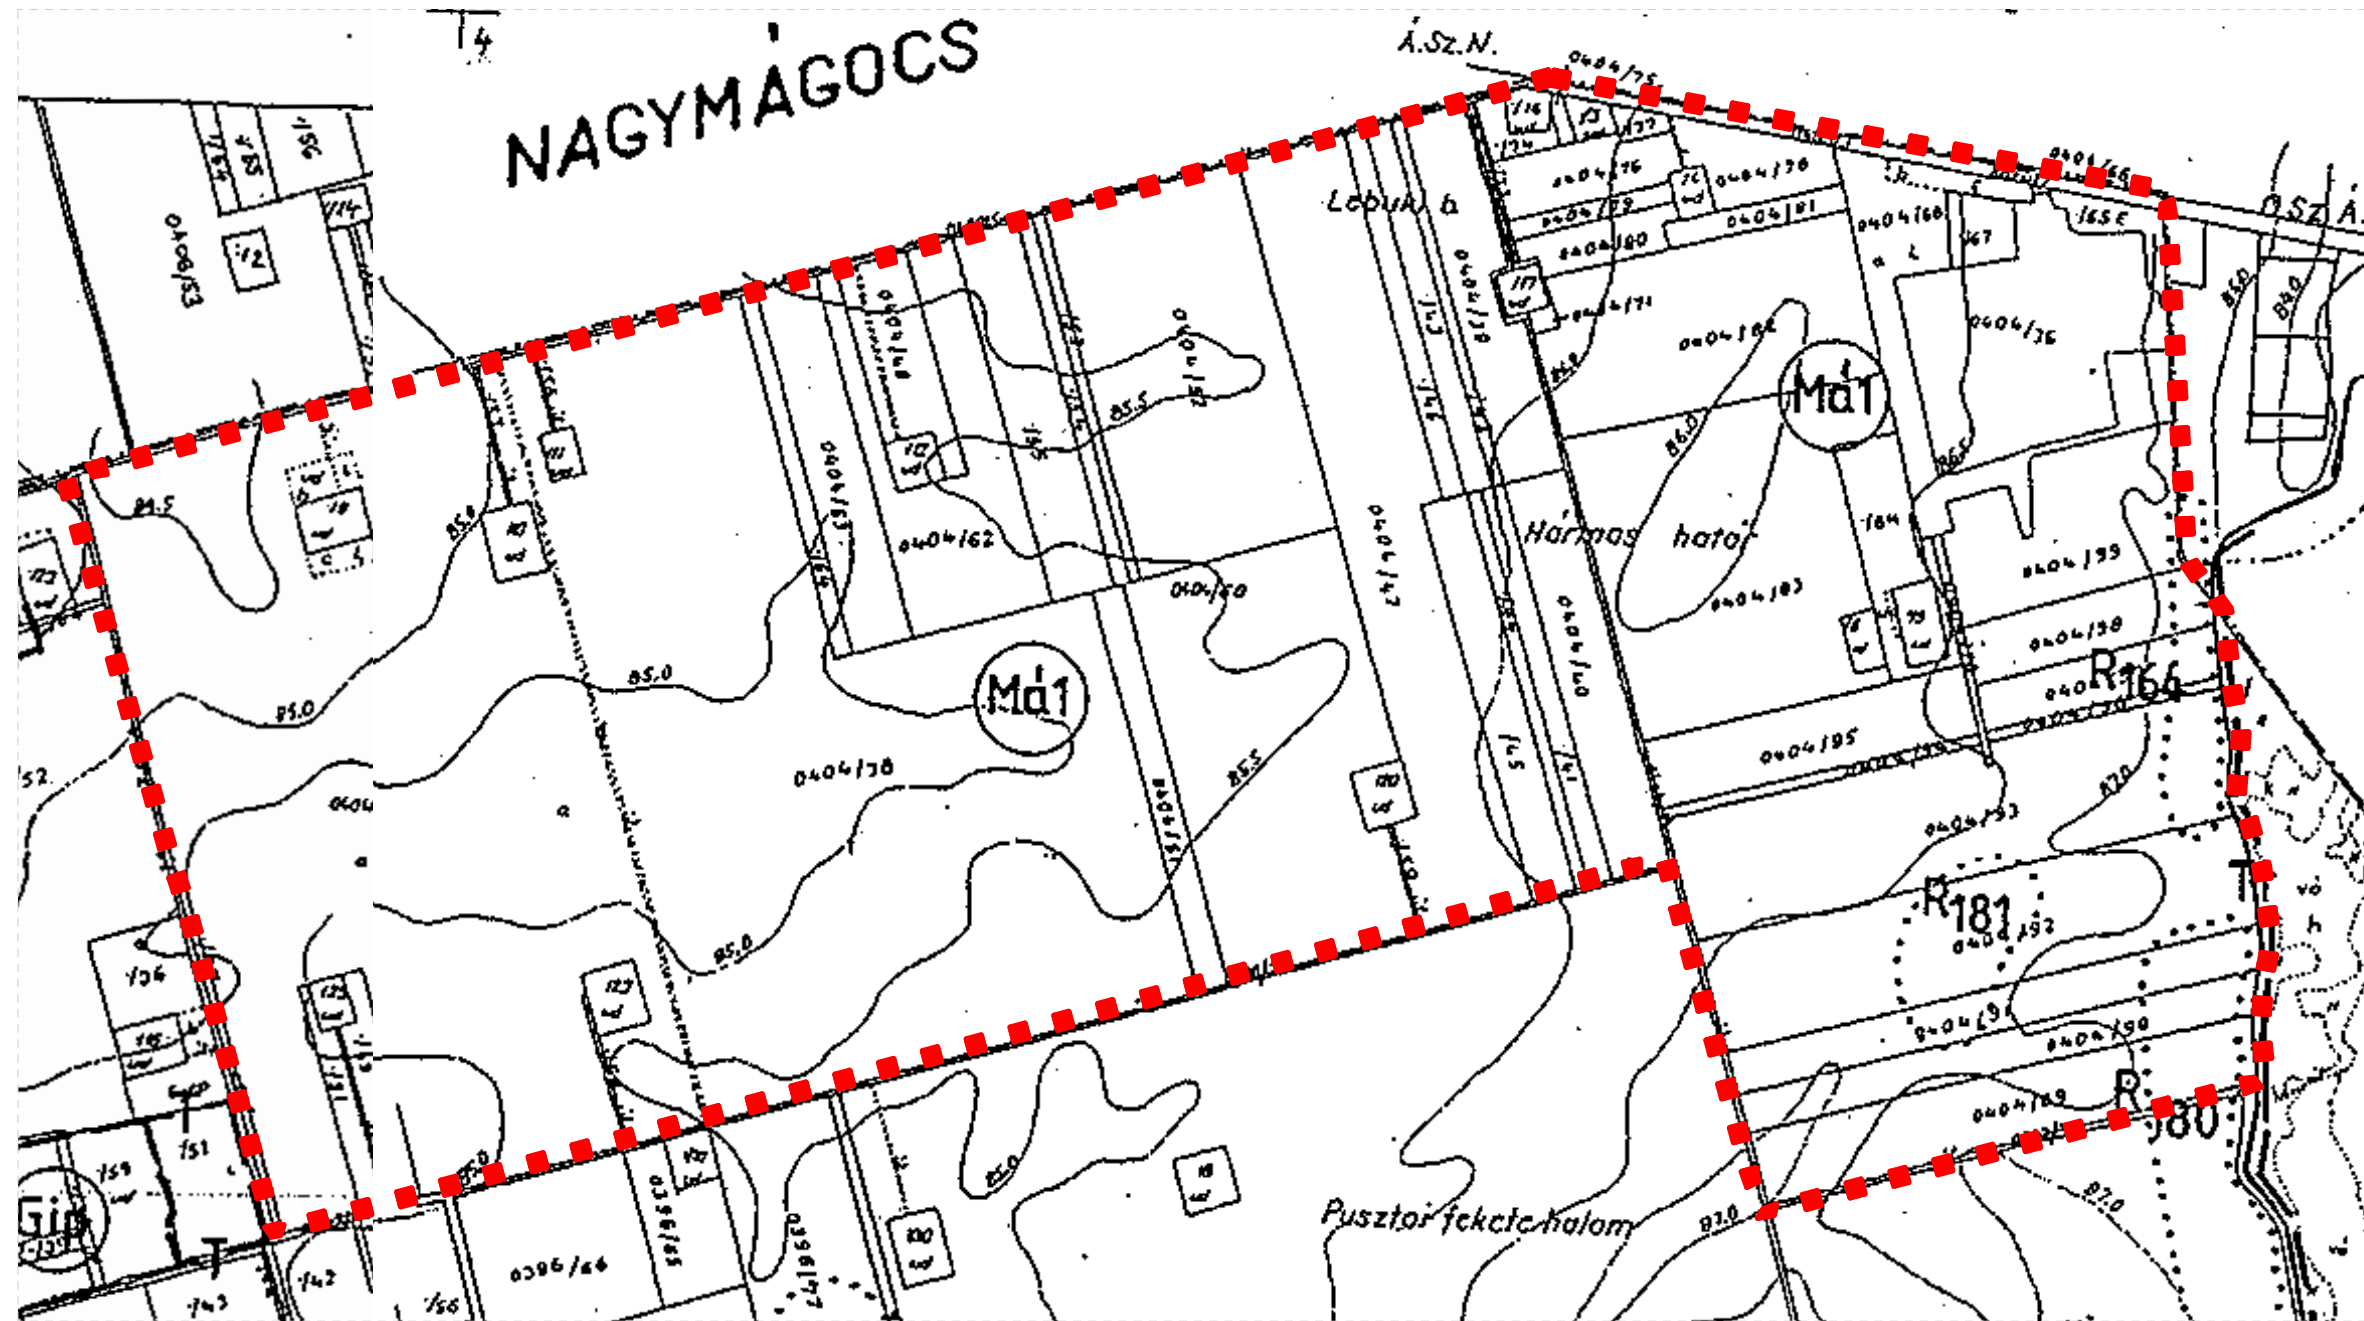

SZÉKKUTAS

TELEPÜLÉSRENDEZÉSI TERV

JELMAGYARÁZAT:

-  TERVEZÉSI TERÜLET HATÁRA
-  IGAZGATÁSI TERÜLET HATÁRA
-  REGESZETI TERÜLET
-  ÁLTALÁNOS MEZŐGAZDASÁGI TERÜLET
TANYÁS GAZDASÁGOK ÖVEZETE

A tervezési terület elhelyezkedése az igazgatási területen belül.

Munka megnevezése:

SZÉKKUTAS
TELEPÜLÉSRENDEZÉSI TERV

Rajz megnevezése:

Szabályozási terv - külterület -
hatályos

Vezető tervező:

Torma Gyöngyi
TT-1/04-0135/2006
vezető tervező

CAD feldolgozás:

Benkő Lajos
településmérnök

Rajz méretarány:

M=1:10000

Dátum:

2021. 04. 14.

Rajzszám:

Vé-III.